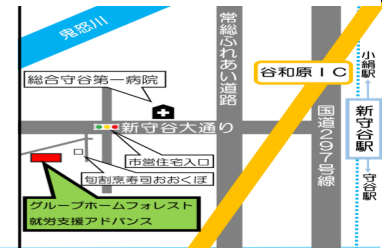

3月6日(金) まぐろ丼

守谷事業所 ●グループホームフォレスト ●就労支援 アドバンス

ホーム外食で カフェ・ド・ラバンに 行ってきました♪

美味しかったね♪

●グループホーム フォレスト ●就労支援 アドバンス (就労継続B型・生活介護) 〒302-0101 茨城県守谷市板戸井2582 TEL.0297-44-8818 FAX.0297-44-8228 【開所時間】月～金曜及び第一土曜 9:00～17:00 (祝日含む)