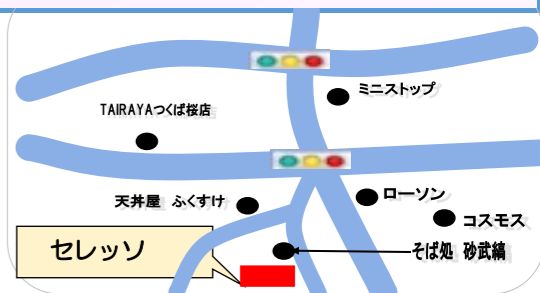

つくば事業所 ●メイプルホームさくらつくば ●グループホームセレッソ

～お楽しみメニュー～ ～つくばたちはな製麺所～

1月 おでん

私は大根が好きです (スタッフ)

昨年の11月14日にオープンし、3か月が過ぎました！ 少しづつお客様も増えて感謝の気持ちでいっぱいです。

2月 ナシゴレン

ナシゴレンとは… インドネシアの料理で ナン→ご飯、ゴレン→炒める・揚げるを意味し、ご飯とを具材を炒めて作る料理です。日本でいう焼き飯やチャーハンに近いですが、独特の更新料や調味料を使うのが特徴です。

中華そば 650円

特製中華そば 900円

【営業日】 木・金曜日11:00～14:00 土曜日:7:30～13:30

●メイプルホームさくらつくば ●グループホームセレッソ 〒305-0004茨城県つくば市柴崎774-3 TEL.029-893-4560 FAX.029-893-4550 【開所時間】月～金曜及び第一土曜 9:00～17:00 (祝日含む)

石岡事業所

- メイプルホーム いしおか
- 就労支援 シリウス

～外出プログラム・初詣 鹿島神宮～

2026年 1月23日 金曜日に外出プログラムとして鹿島神宮へ初詣に行っていました。1月後半ということで、人の流れも緩やかになっているかと思いきやイベント日の数日前に鹿島神宮がテレビでピックアップされており想定以上の人混みでした。テレビの影響はお守りにも出ているため鹿島神宮香取神宮 双宮守が売り切れ?ており、授与いただけないという状態になっていました。

一緒に日中活動を行なう仲間とともに初詣をする貴重な機会に恵まれ、普段の活動の中ではなかなか話せない仲間とも他愛のない会話で交流も深まったことでしょう。