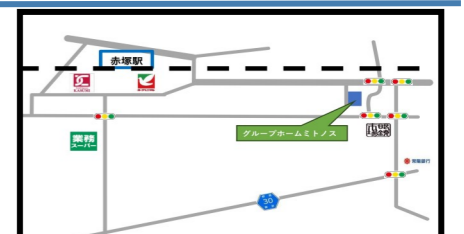

以外に簡単に作れました!

おやつ作り～ポテトチップス～

3月の予定

- ☆COOK
- ☆おやつ作り

1/27(tue)

みんな大好きなポテトチップス♪自分で作れるんだね!

2/17(tue) ナンはおかわり自由 インド料理 ラム

ホーム外食では、近くにある本格インド料理の店「ラム」に行きました!ナンはとても大きくカレーはスパイスが効いて、とても美味しかったです♪カレーの種類が豊富でそれぞれ好みのカレーをたくさん食べて大満足!おすすめですよ!!

お皿からはみ出るくらい大きなナンΣ(°Д°)

- グループホーム ミトノス ●就労支援 ストライド
- 〒311-4151 茨城県水戸市姫子1-125-1  
TEL 029-297-2848 FAX 029-297-2868  
【開所時間】月～金及び第一土曜 9:00～17:00 (祝日含む)