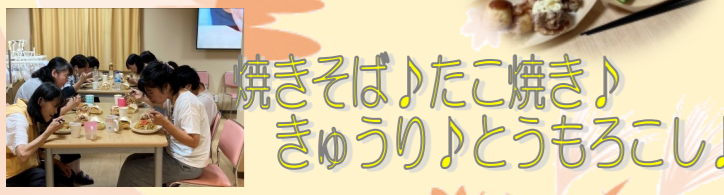

鉾田事業所

メイプルホーム ほこた 就労支援 アクティブ

アクティブ外出プログラム

9/18(水) アクティブの外出プログラムは坂東市にある『ミュージアムパーク茨城県自然博物館』へ行って来ました。館内には恐竜や魚の大きな模型のほか茨城県で発掘された化石など色々なものが展示されていました。なかでも恐竜の動く模型は皆さんとても興味深い様子で観覧していました。

日差しが暑かったです!

お昼は館内にあるレストラン ル・サンクで食べました。

天ぷらの衣がサクサクしていて食感がよく、生姜焼きは甘辛くて美味しかったです
生姜焼き定食

天ぷらそば

9/13外出プログラム

ヤマサ醤油工場見学

ヤマサマークの“上”は、幕府から最上しょうゆの称号が与えられた証の意があります。

私たちの身近な調味料の歴史や造り方を映画で見たり、醤油を造っている様子に触れることが出来ました。

8/28ホーム外食 in香取市光丸亭

ボリューム満点！お腹いっぱい！

こちらさまでした♪

9/7お楽しみメニュー

焼きそば♪たこ焼き♪
きゅうり♪とうもろこし♪

夏といえば花火！
きれいだねえ

9/19おやつ作り わらびもち

材料を混ぜ鍋で煮つめ
バッドに入れて冷やし完成！

～盛り付け～
出来たお餅にきな粉と黒蜜をかける

おいしかった♪