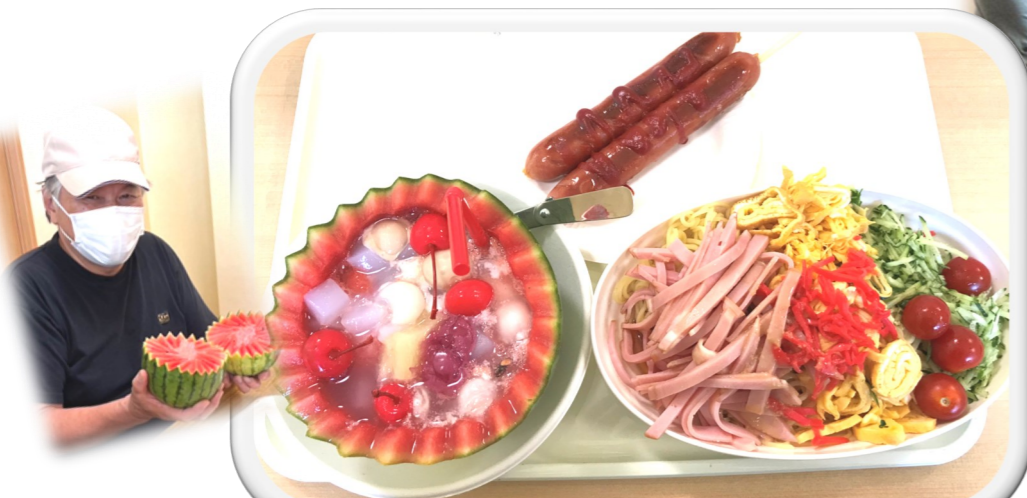

石岡事業所 就労支援 シリウス

スイカのフルーツポンチと

冷やし中華を作りました(◡‿◡)。💎♡

たちばなの細麺を使ったので、時間がたっても

つるつるの触感でとってもおいしかったです♪

スイカ切りも挑戦。真剣な表情で、みんな

職人さんのようでした！

アイスコヒーギフトの「まくら」作りが始まりました。