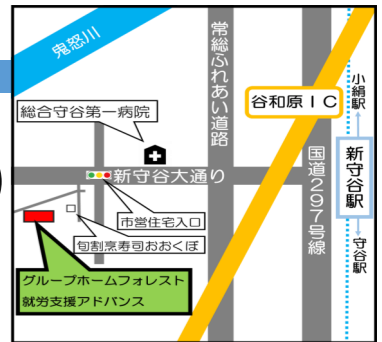

守谷事業所

●グループホーム フォレスト
●就労支援 アドバンス

ホーム外食

今回 ホーム外食では、ホームから徒歩8分と近くにある「武双庵(むそうあん)」さんに行ってきました。
わさびそばなるものがお勧めで皆さんで頂いてきました!!

わさびだけに、つーんときて「辛い」と言いつつも。「美味しい」と皆さん完食されていました。その他にもかつ丼や天丼などもボリュームでお値段もお手頃で皆さん笑顔でした。

●グループホーム フォレスト
●就労支援 アドバンス (就労移行支援・就労継続B型・生活介護)
〒302-0101 茨城県守谷市板戸井2582
TEL.0297-44-8818 FAX.0297-44-8228
【開所時間】月~金曜及び第一土曜 9:00~17:00(祝日含む)