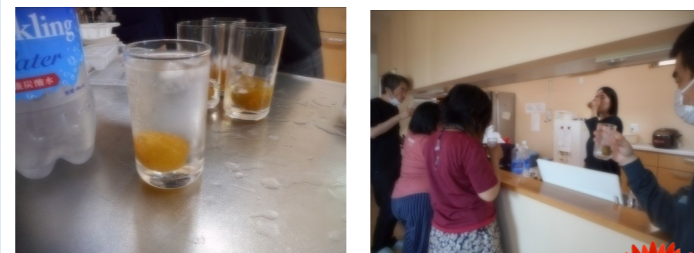

1週間後 ↓ 出来ました

おいしくいただきました