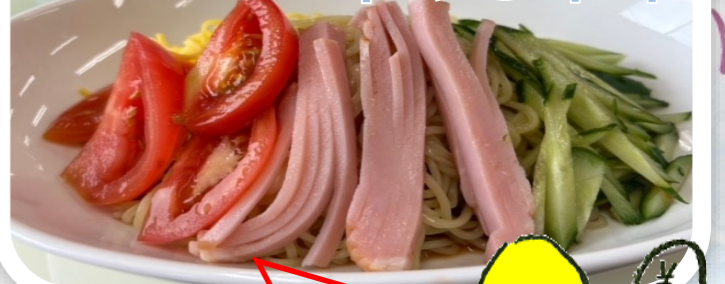

阿見町予科練平和記念館へ行って、命の尊さと平和への認識を深められました。

★7/21(金)お楽しみメニュー★

うなぎ
★一足先にうなぎを堪能
土用の丑

8月の予定

- 8/10(木)ホーム外食
- 8/18(金)お楽しみメニュー♪

守谷事業所

●グループホーム フォレスト
●就労支援 アドバンス

お楽しみメニュー ステーキ

♡ ジャパンミートで買ってきたお肉を、豪快に1枚焼きました!!すごいボリューム!!おいしくいただきます

COOK 冷やし中華

暑さも吹き飛ばす、夏の風物詩です(*^^*)
冷やし中華を食べると夏が来たー!!と感じますね♪

●グループホーム フォレスト
●就労支援 アドバンス (就労移行支援・就労継続B型・生活介護)
〒302-0101 茨城県守谷市板戸井2582
TEL.0297-44-8818 FAX.0297-44-8228
【開所時間】月~金曜及び第一土曜 9:00~17:00 (祝日含む)

マリンタワー 行ってきました♪

藤乃屋☆

めんたいパーク♪

お楽しみメニュー ステーキ

今月のお楽しみメニューは、ステーキ！普段の食事では使う機会の少ないナイフとフォークでの食事でした！立派なお肉を、みんな上手に切って美味しく食べました！

アクティブ外出プログラム 月待の滝

外出プログラムでは月待の滝&道の駅かわプラザへ行きました！滝の近くは、日照った身体に水しぶきが飛び、涼しく過ごすことができました。昼食としてかわプラザで各々好きなものを食べて楽しみました！