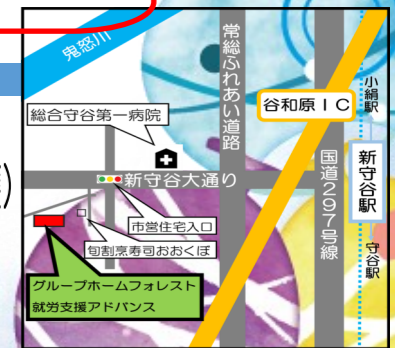

回りのメイプルCOOKは...

期日:8月9日(水)
親子丼

水戸事業所

●グループホーム ミトノス

〒311-4151 茨城県水戸市姫子1-125-1
TEL 029-297-2848 FAX 029-297-2868

『夏バテ防止!!梅の炭酸割り作成(^_^)』

★7/20(木)外出プログラム★

成田ゆめ牧場で動物

阿見町予科練平和記念館へ行って、命の尊さと平和への認識を深められました。

★7/21(金)お楽しみメニュー★

うなぎ
★一足先にうなぎを堪能
土用の丑

8月の予定

- 8/10(木)ホーム外食
- 8/18(金)お楽しみメニュー♪

守谷事業所

●グループホーム フォレスト
●就労支援 アドバンス

お楽しみメニュー ステーキ

♡ ジャパンミートで買ってきたお肉を、豪快に1枚焼きました!!すごいボリューム!!おいしくいただきます

COOK 冷やし中華

暑さも吹き飛ばす、夏の風物詩です(*^^*)
冷やし中華を食べると夏が来たー!!と感じますね♪

●グループホーム フォレスト
●就労支援 アドバンス (就労移行支援・就労継続B型・生活介護)
〒302-0101 茨城県守谷市板戸井2582
TEL.0297-44-8818 FAX.0297-44-8228
【開所時間】月~金曜及び第一土曜 9:00~17:00 (祝日含む)